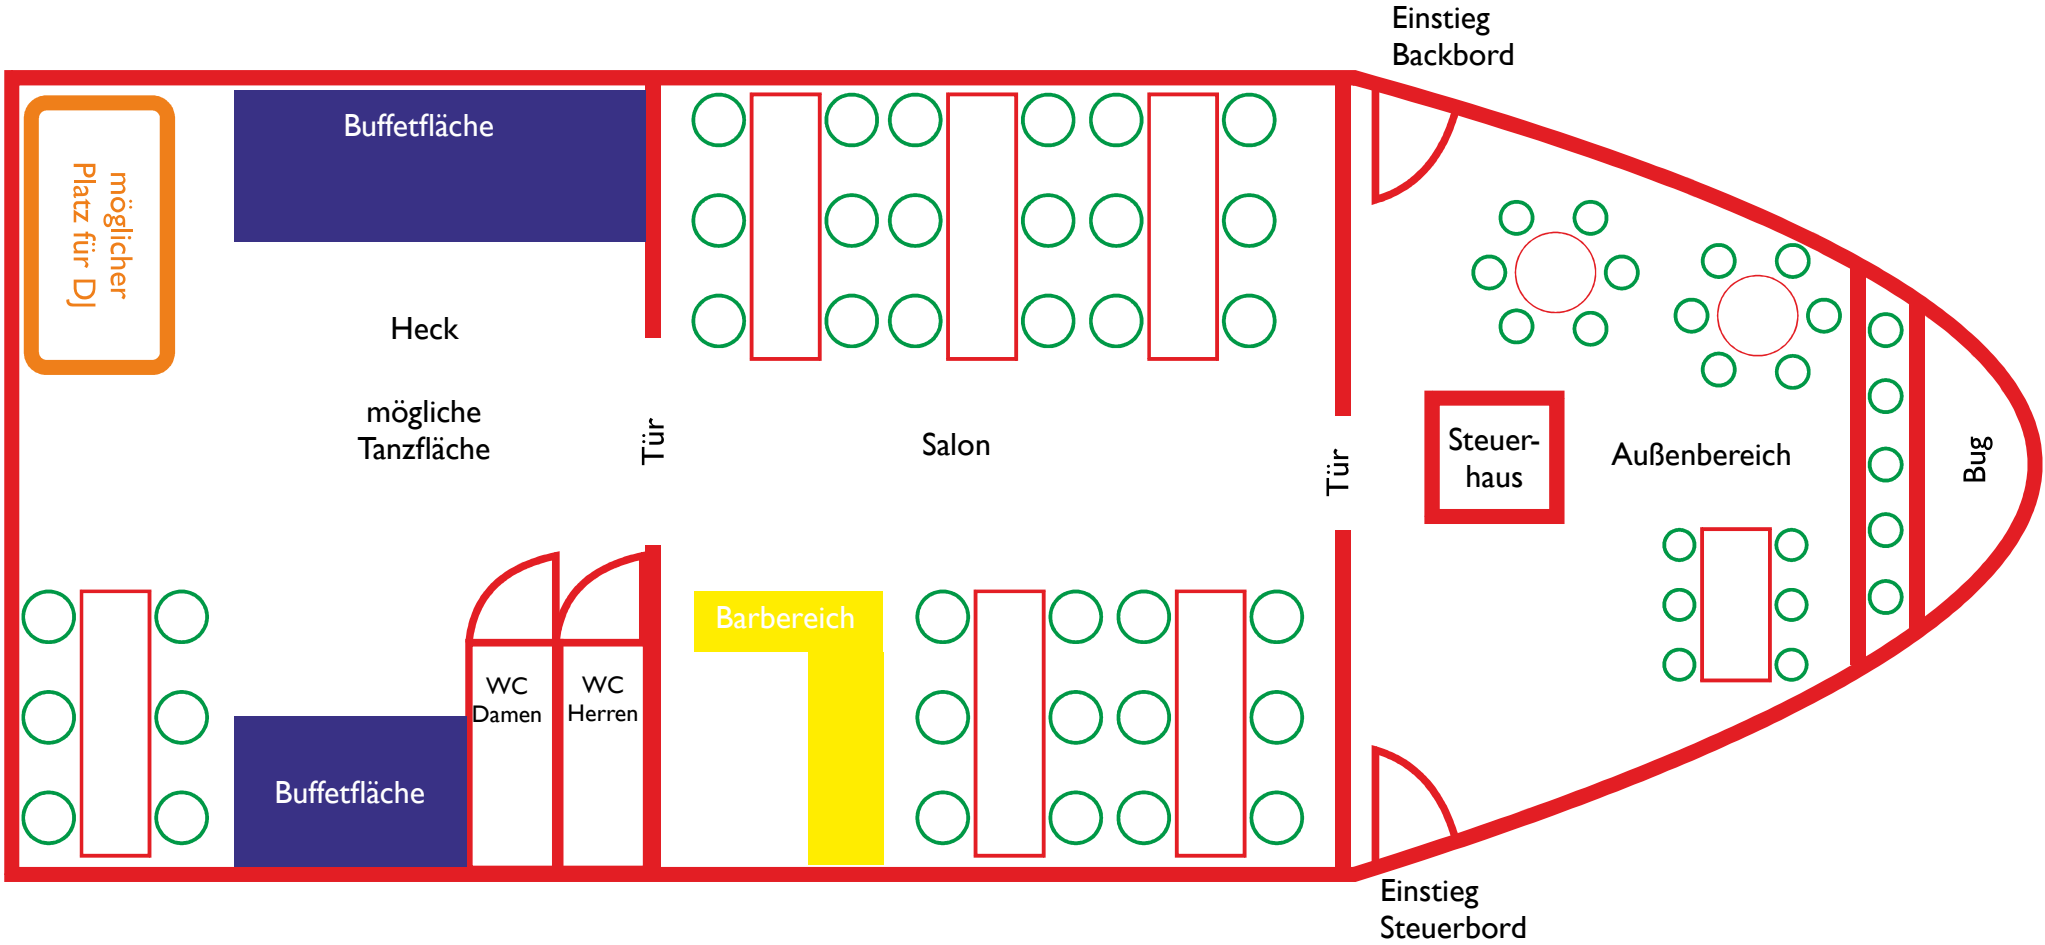

MS „La Belle“

Bestuhlungsplan Charterfahrten (35 Sitzplätze mit DJ)

MS „La Belle“

Bestuhlungsplan Charterfahrten (42 Sitzplätze ohne DJ)