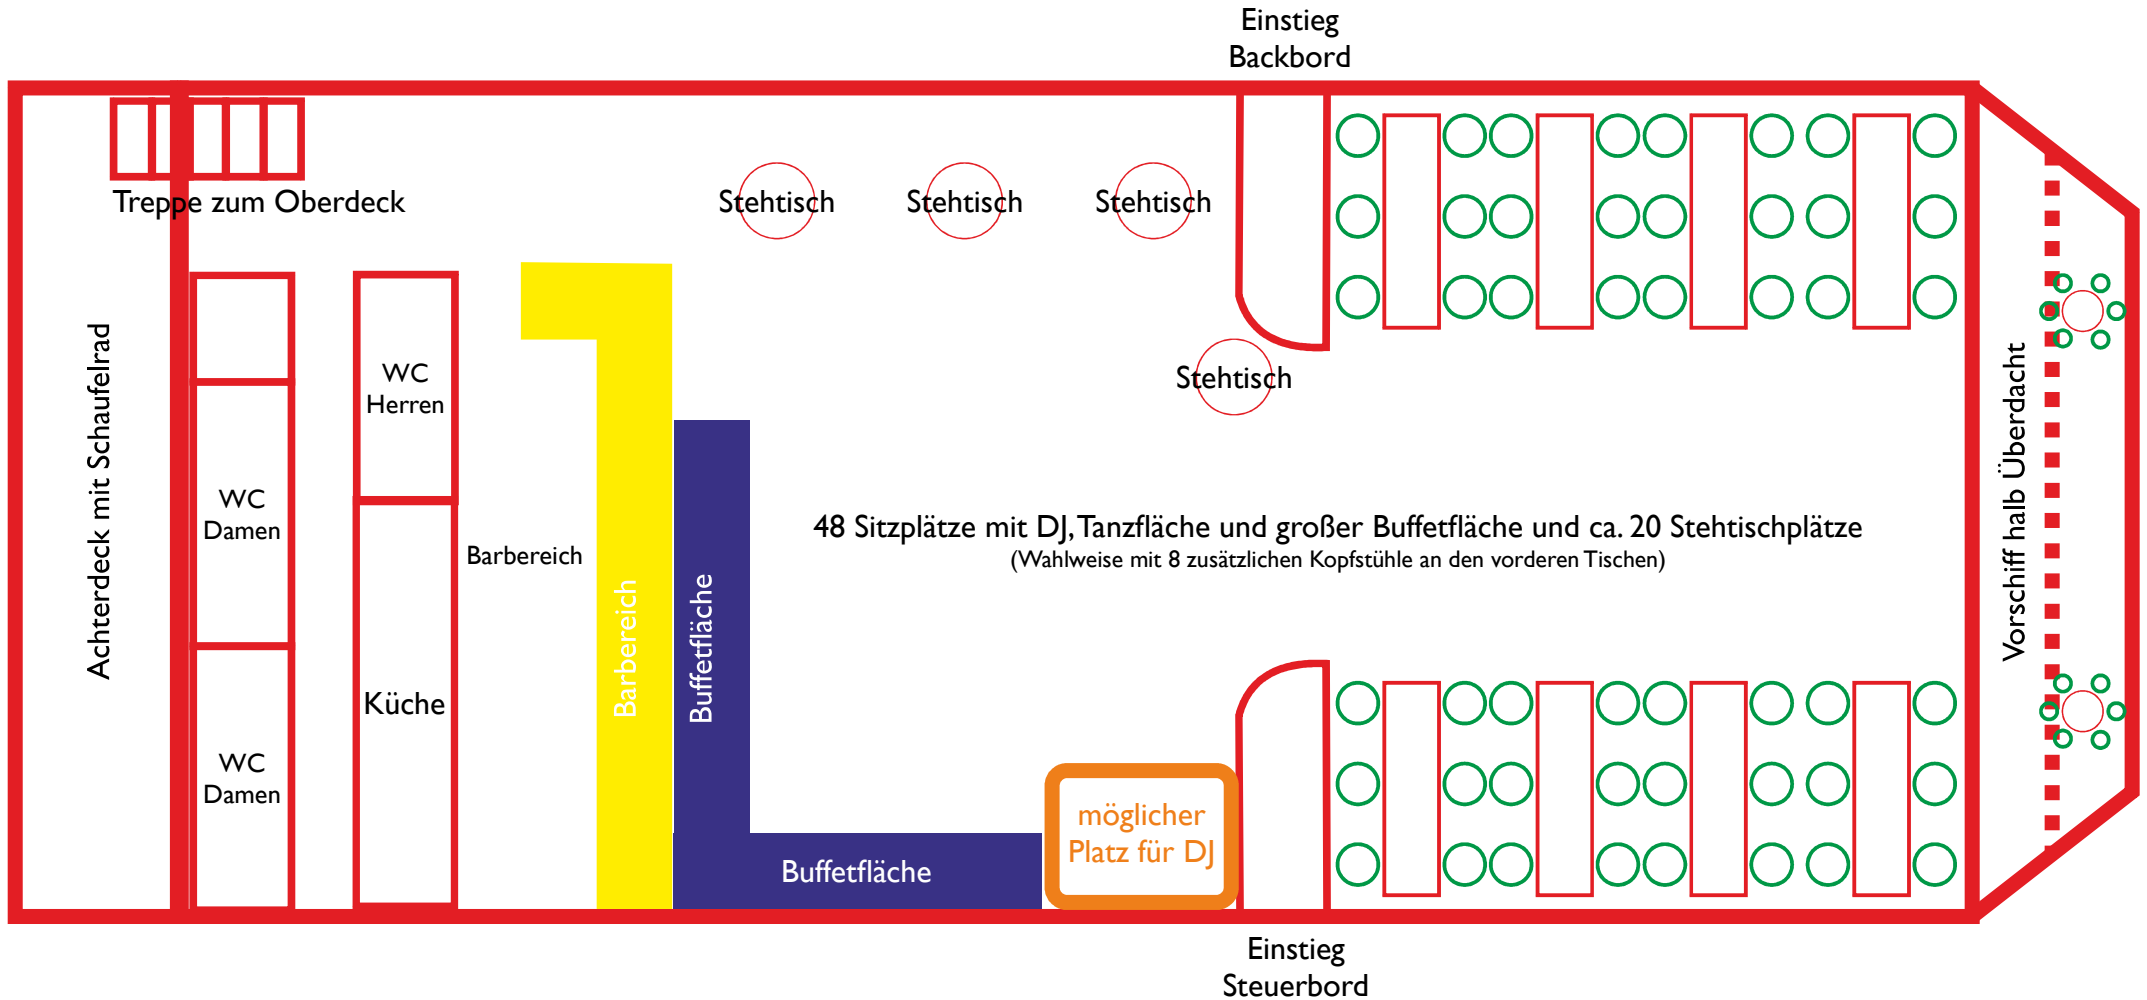

MS „Europa“

Bestuhlungsplan Charterfahrten

(48 Sitzplätze mit DJ, Tanzfläche und großer Buffetfläche und ca. 20 Stehtischplätze)

MS „Europa“

Bestuhlungsplan Charterfahrten

(66 Sitzplätze mit DJ, Tanzfläche und großer Buffetfläche)

MS „Europa“

Bestuhlungsplan Charterfahrten

(91 Sitzplätze ohne DJ)