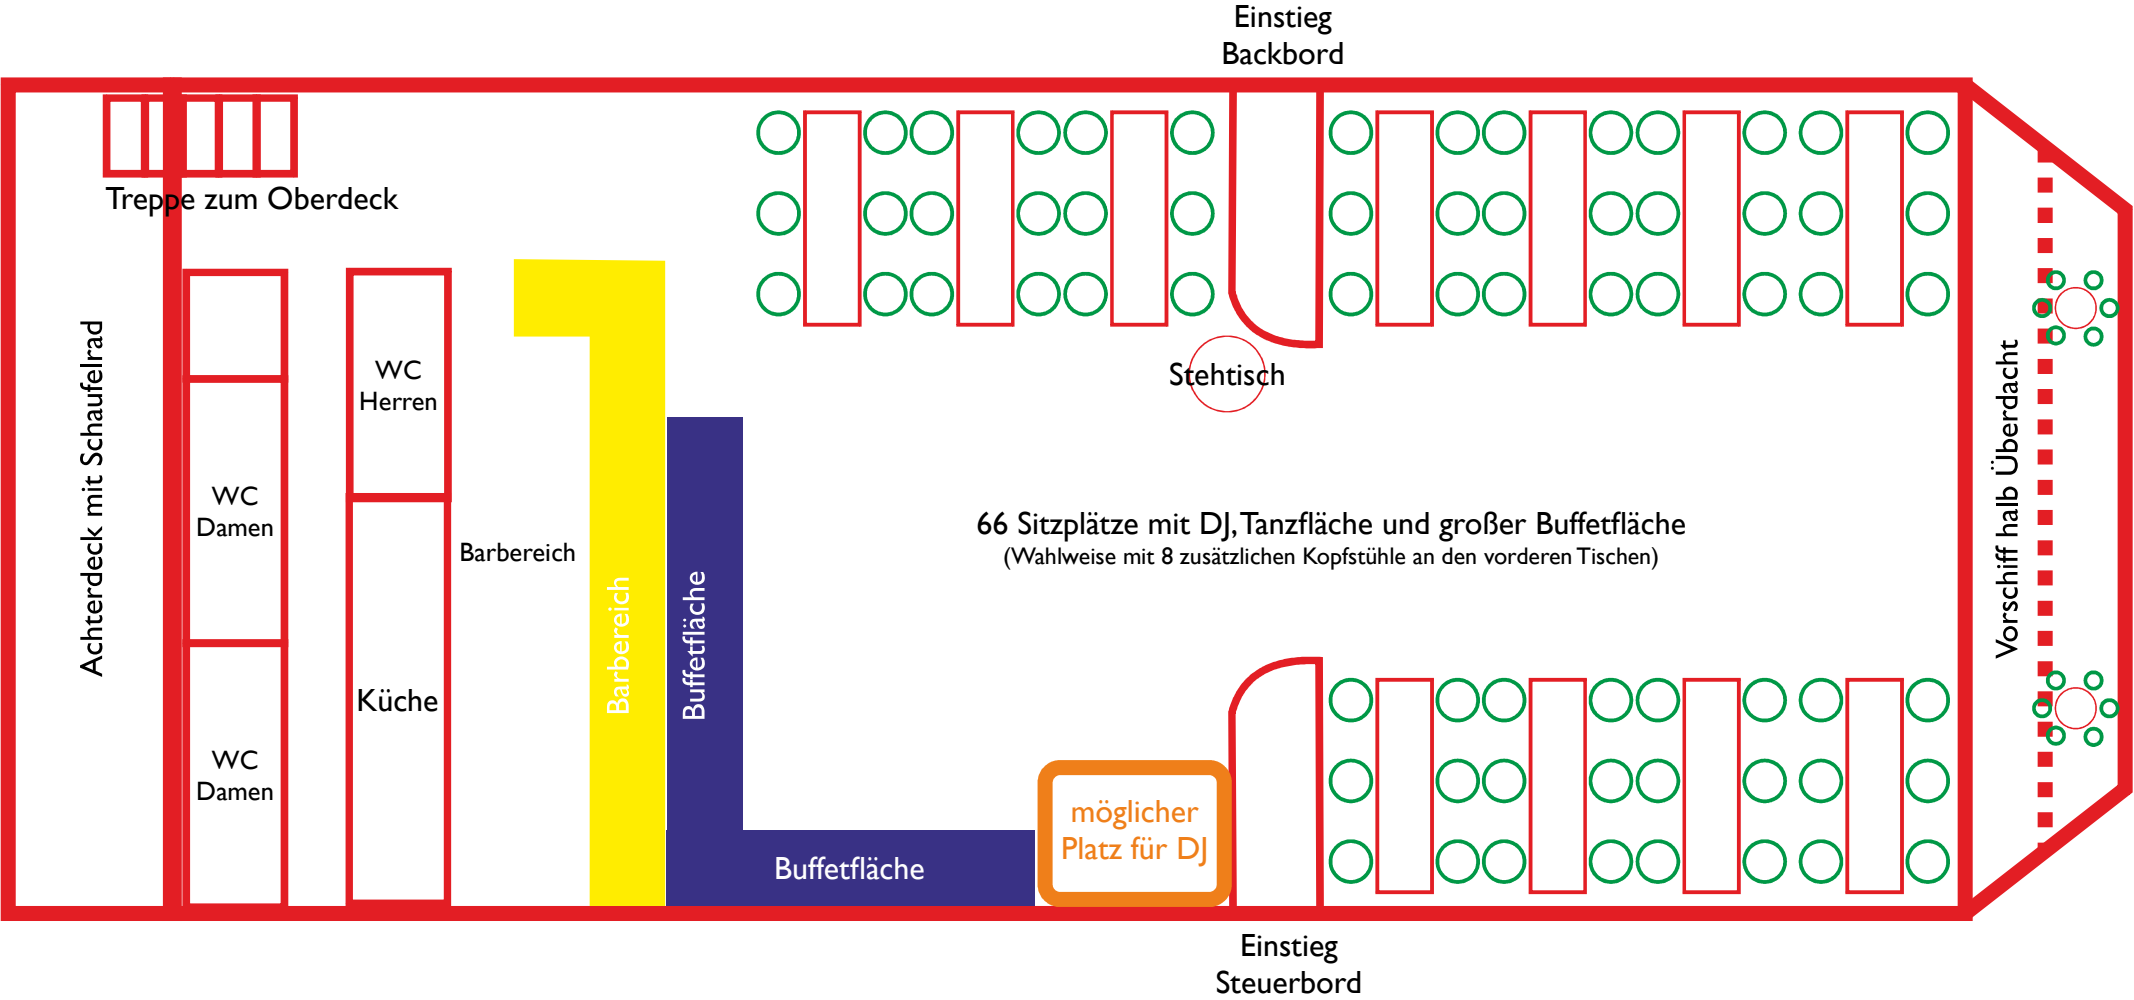

MS „Europa“

Bestuhlungsplan Charterfahrten

(48 Sitzplätze mit DJ, Tanzfläche und großer Buffetfläche und ca. 20 Stehtischplätze)

MS „Europa“

Bestuhlungsplan Charterfahrten

(66 Sitzplätze mit DJ, Tanzfläche und großer Buffetfläche)

MS „Europa“

Bestuhlungsplan Charterfahrten

(91 Sitzplätze ohne DJ)